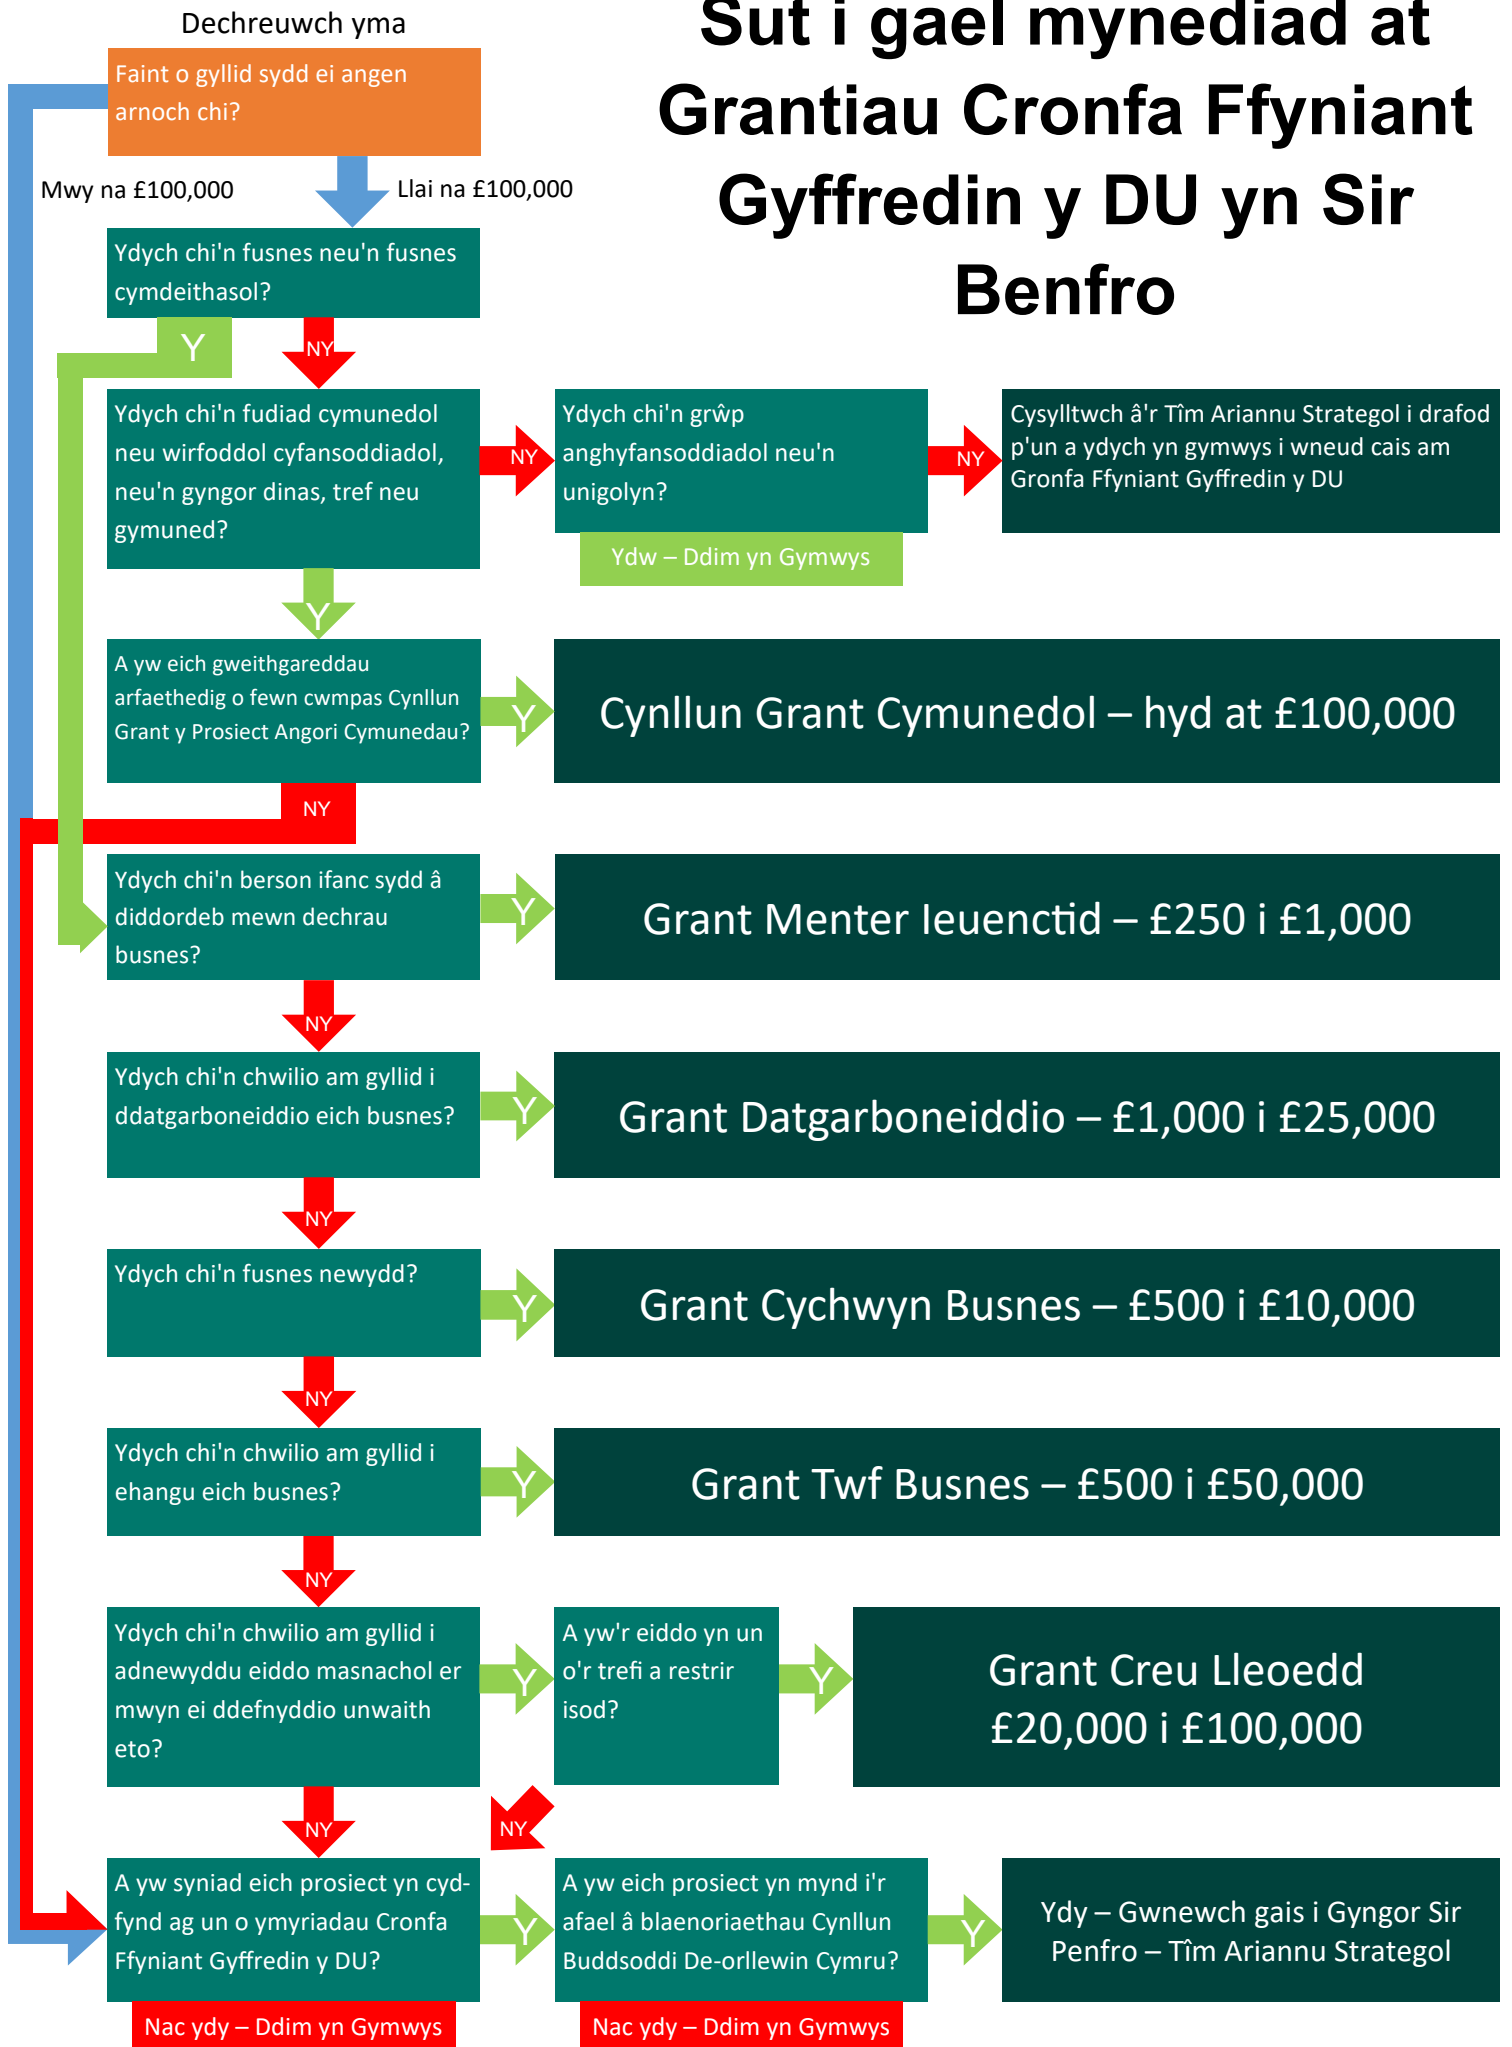

Sut i gael mynediad at Grantiau Cronfa Ffyniant Gyffredin y DU yn Sir Benfro

*Hwlffordd, Aberdaugleddau, Doc Penfro, Penfro, Dinbych-y-pysgod neu Abergwaun/Wdig